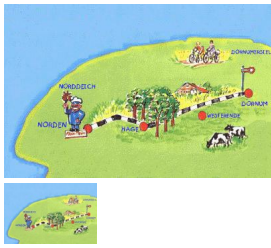

Museumseisenbahn Küstenbahn Ostfriesland

Museumseisenbahn Küstenbahn Ostfriesland e.V.

Bewertung: Noch nicht bewertet

[Stellen Sie eine Frage zu diesem Produkt](#)

Beschreibung

In den Sommermonaten, immer sonntags, fährt die rote Diesellok von Dornum nach Norden und zurück. Fahrpläne und vergünstigte Karten erhältlich in den Touristbüros oder unter